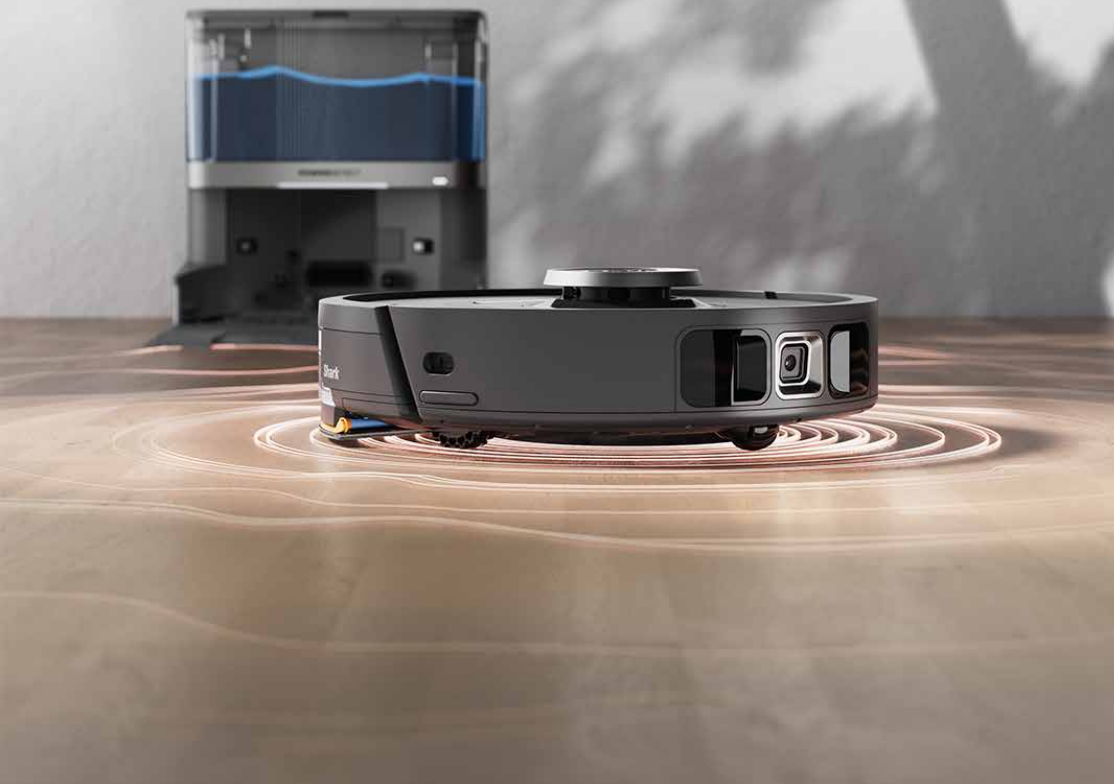

Shark®

POWERDETECT

NEVERTOUCH

2-IN-1

Der tages forbehold for fejl og mangler i billeder og beskrivelser, samt for udsolgte varer

SHARK POWERDETECT NEVER-TOUCH 2-I-1 RV2800YEEU

Sig farvel til dagligt rengøringsbesvær og lad Shark PowerDetect NeverTouch 2-in-1 Self-Empty & Self-Refill Robot Vacuum & Mop tage over. Denne intelligente robot dybderenser alle gulvtyper, og takket være dens NeverTouch-base, tømmer den automatisk skidt og fylder sig selv med rent vand. Det betyder op til 30 dages rengøring uden vedligeholdelse.

Med avancerede teknologier som PowerDetect optimerer den rengøringen ved at justere sig efter dit hjem, øger sugekraften på beskidte områder og undgå forhindringer. Samtidig sikrer præcisionsmapping med 360° LiDAR, at hvert hjørne bliver rengjort, dag eller nat.

Robotten skifter problemfrit mellem støvsugning og mopning, og den løfter moppen for at undgå våde tæpper. Moppekluden tørres automatisk efter brug, og med Anti-Allergen Complete Seal fjernes op til 99,9%* af støv og allergener – ideelt til kæledyrsejere og allergikere.

Styret via SharkClean-appen eller stemmestyring, kan du nemt tilpasse rengøringen til dine behov. Med op til 110 minutters driftstid** og selvopladning klarer Shark NeverTouch rengøringen, mens du nyder din tid.

Giv dit hjem den behandling, det fortjener – oplev fremtidens rengøring med Shark NeverTouch!

*Baseret på IEC-standard 62885-2 Cl. 5.14 ved 0,3 til 10 mikrometer.

**I lav sugefunktion på hårde gulve.